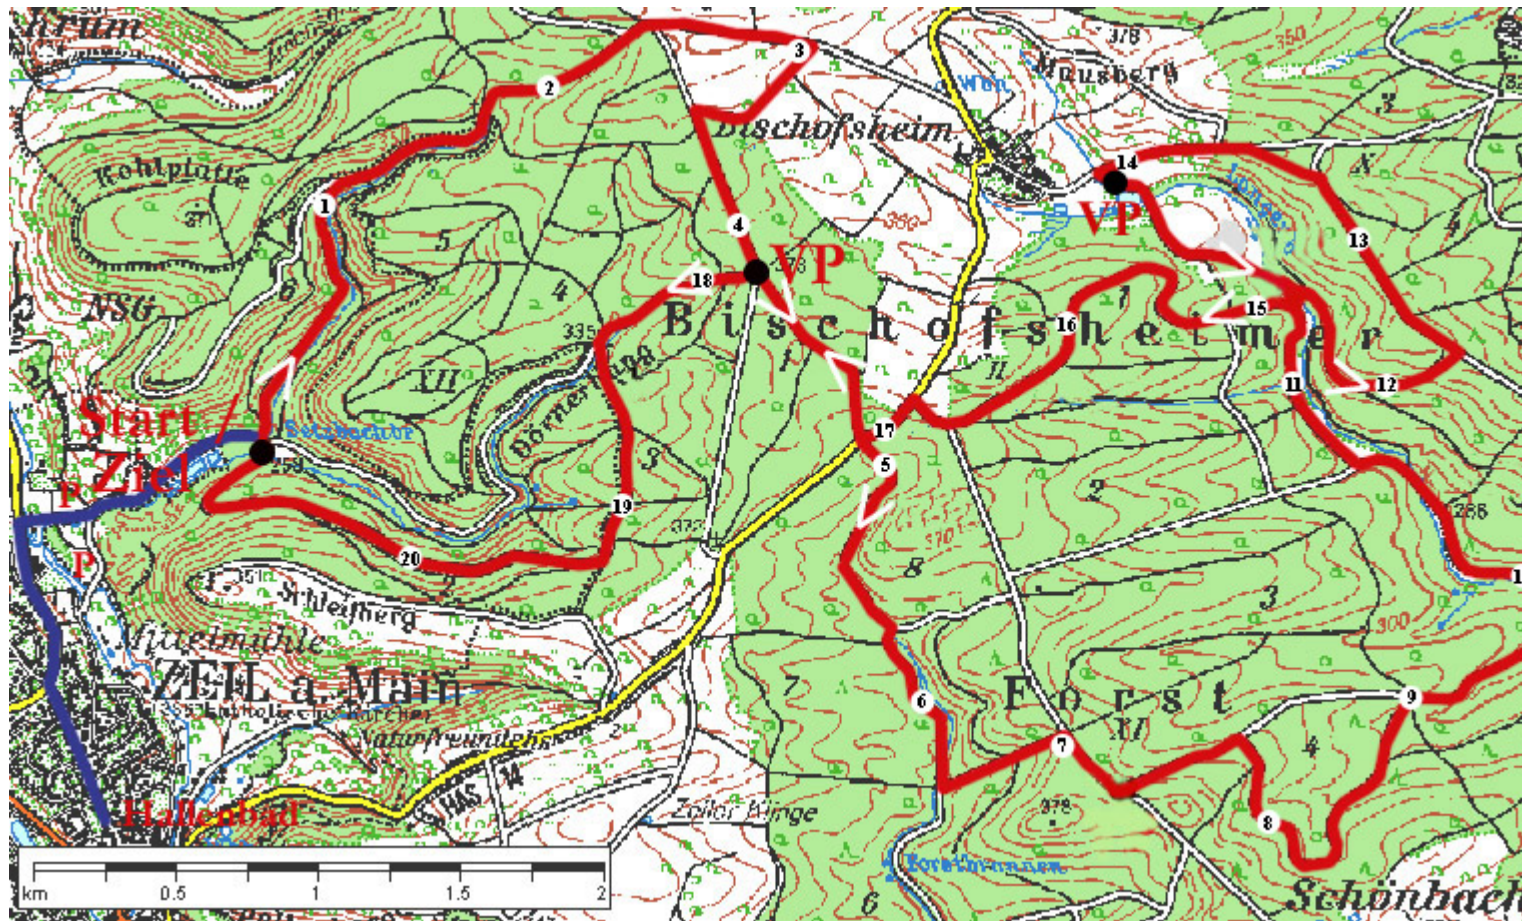

Höhenprofil Viertelmarathon

260 Höhenmeter

Höhenprofil Halbmarathon / Marathon

420 Höhenmeter / 840 Höhenmeter

Viertelmarathon

Halbmarathon / Marathon

Rote Linie: Strecke

Blaue Linie: Anfahrt vom Hallenbad zum Start