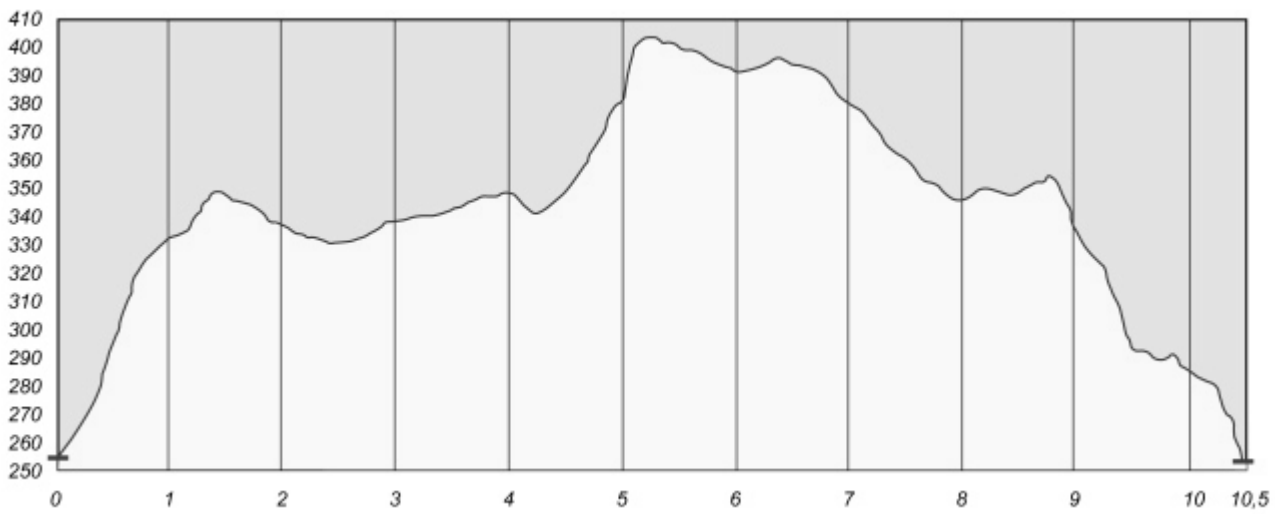

Höhenprofil Viertelmarathon

260 Höhenmeter

Höhenprofil Halbmarathon / Marathon

420 Höhenmeter / 840 Höhenmeter

Viertelmarathon

Halbmarathon / Marathon

Rote Linie: Strecke

Blaue Linie: Anfahrt vom Hallenbad zum Start