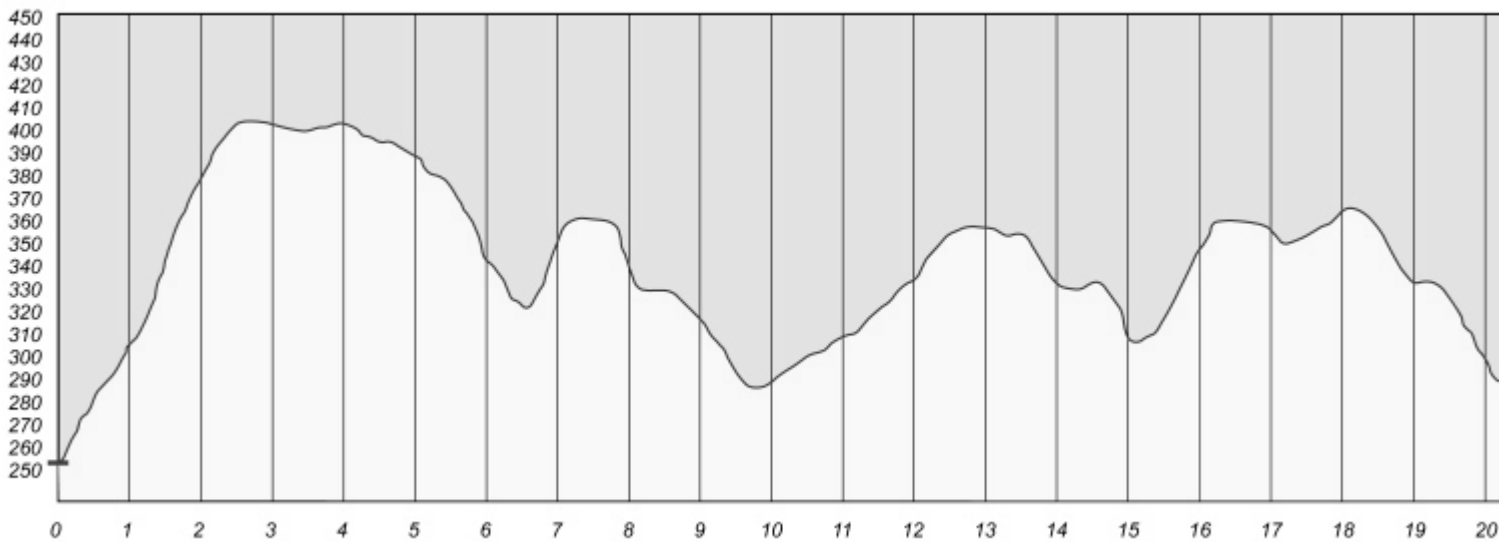

Höhenprofil Viertelmarathon

260 Höhenmeter

Höhenprofil Halbmarathon / Marathon

420 Höhenmeter / 840 Höhenmeter

Viertelmarathon

Halbmarathon / Marathon

Rote Linie: Strecke

Blaue Linie: Anfahrt vom Hallenbad zum Start