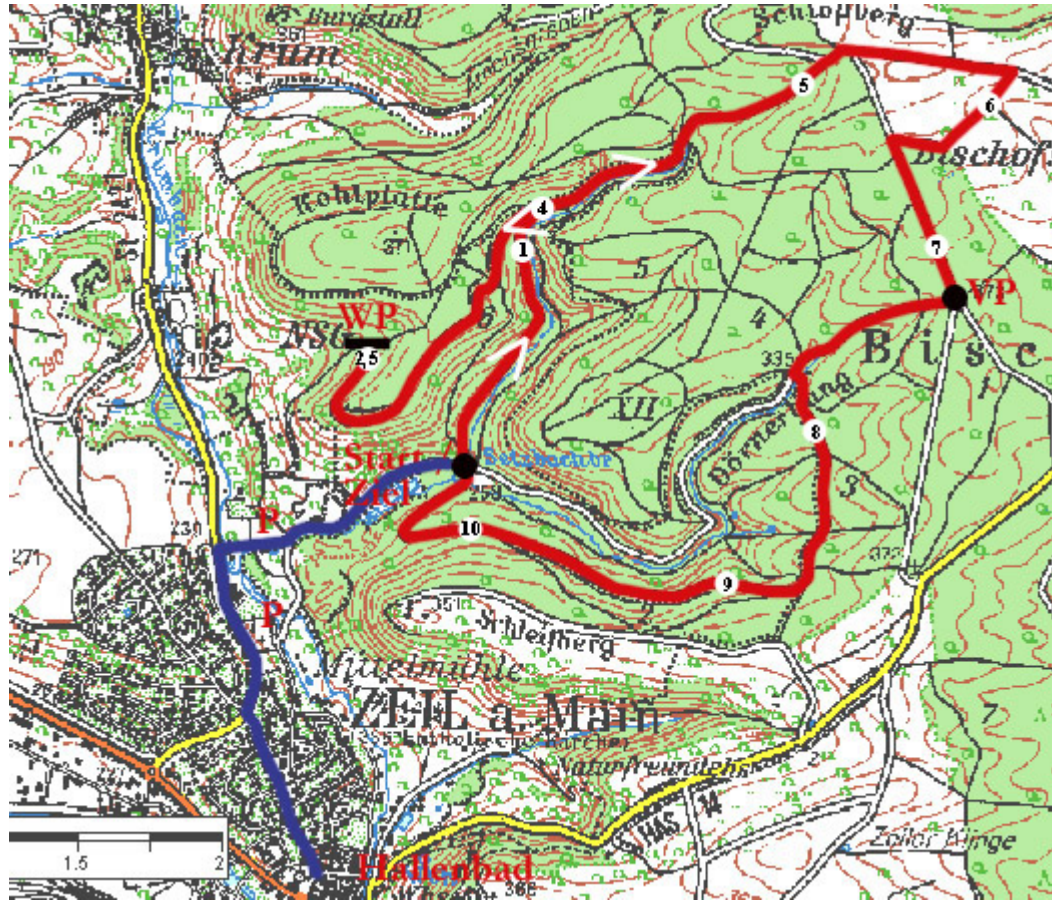

Höhenprofil Viertelmarathon

260 Höhenmeter

Höhenprofil Halbmarathon / Marathon

420 Höhenmeter / 840 Höhenmeter

Viertelmarathon

Halbmarathon / Marathon

Rote Linie: Strecke

Blaue Linie: Anfahrt vom Hallenbad zum Start