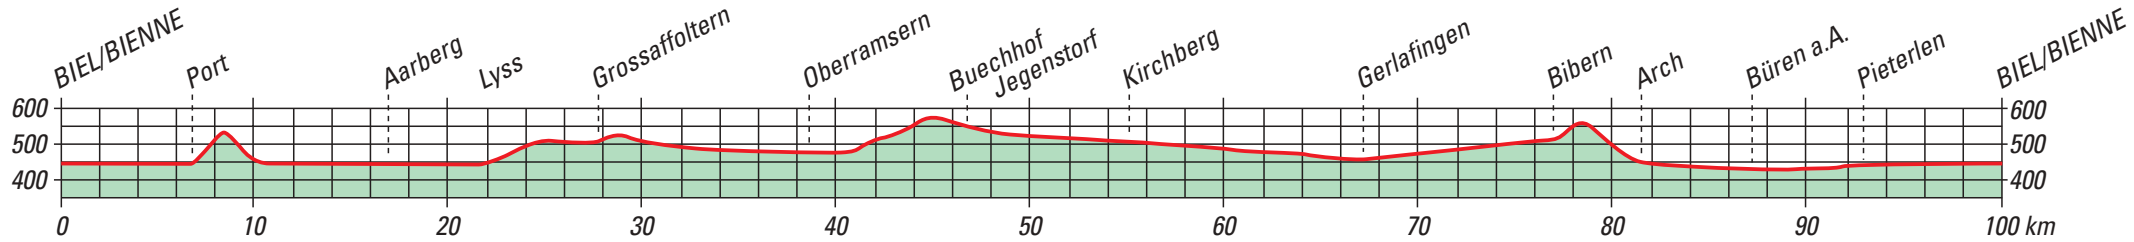

Bieler Lauftage Schweiz – Courses de Bienne Suisse – Running Days Biel Switzerland

100-km-Lauf – Course des 100 km de Bienne – 100-km-run of Biel / 100-km Mil Patr Lauf

Bieler Lauftage Schweiz – Courses de Bienne Suisse – Running Days Biel Switzerland

Streckenprofile – Profils des parcours – Courses profiles

100-km-Lauf/Stafettenlauf/Sie+Er – Course des 100 km/course d'estafette/Elle+Lui – 100-km-run/Relay/She+He-Run – 100-km Mil Patr Lauf

Nachtmarathon – Marathon nocturne – Night Marathon 42,195 km

Halbmarathon – Semi-marathon – Half-marathon 21,1 km

Büttenberglauf/Teamlauf – Course du Büttenberg/Team – Büttenberg run/Team 14,5 km – Walking – Nordic Walking 14,5 km