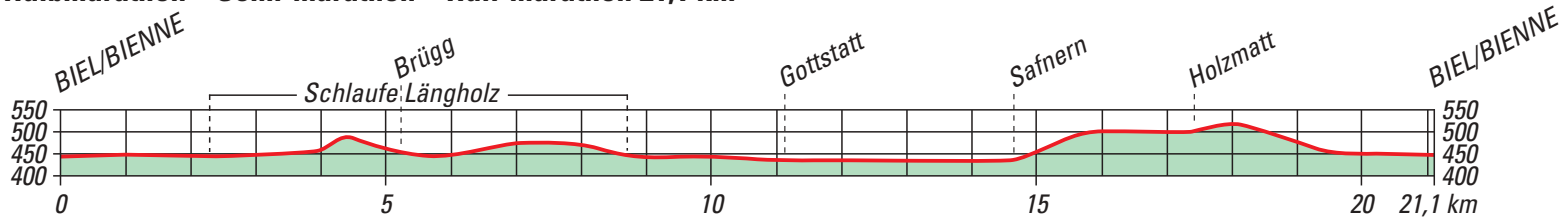

Halbmarathon – Semi-marathon – Half-marathon 21,1 km