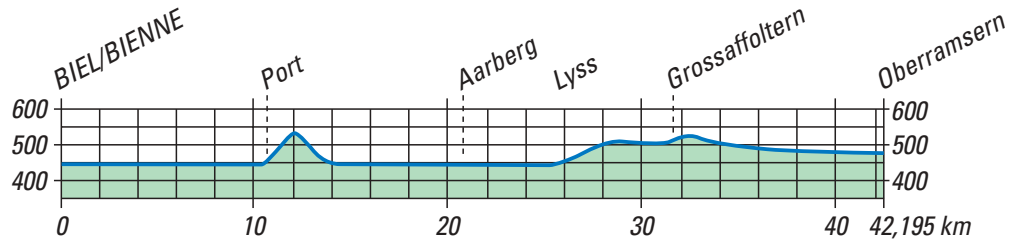

Streckenprofile – Profils des parcours – Courses profiles

100-km-Lauf/Stafettenlauf/Sie+Er – Course des 100 km/course d'estafette/Elle+Lui – 100-km-run/Relay/She+He-Run – 100-km Mil Patr Lauf

Nachtmarathon – Marathon nocturne – Night Marathon 42,195 km