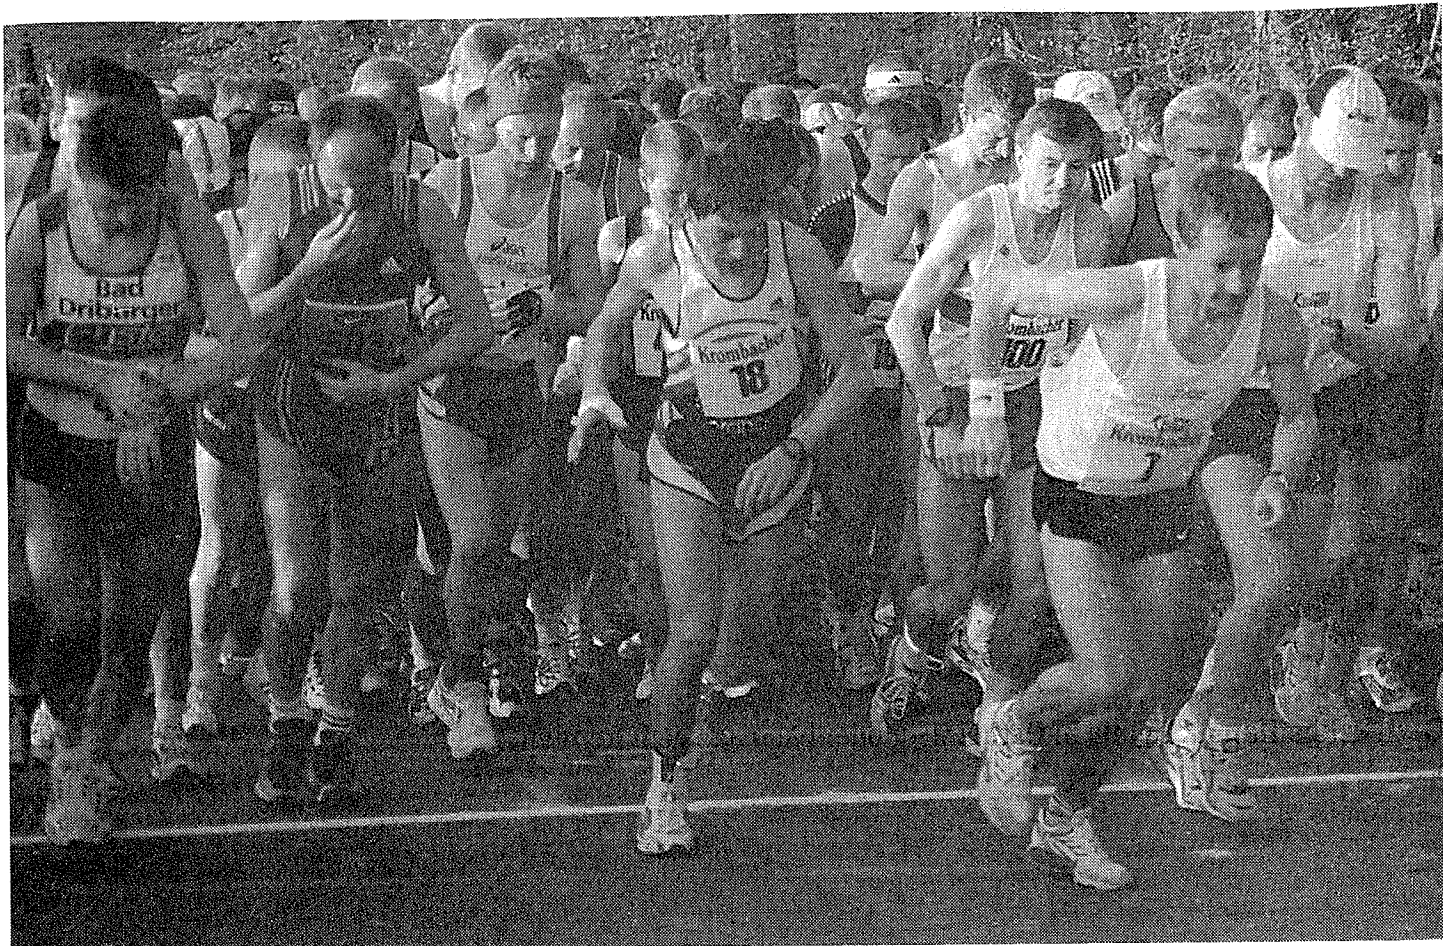

Die binnen weniger Minuten erholten Erstplatzierten waren sich bei den anschließenden Interviews vor Pressevertretern und dem Saarland-Fernsehteam einig: „Strecke und Betreuung sind erstklassig. Bei besserem Laufwetter wären Weltklassezeiten möglich gewesen.“

Bei den Frauen feierte Tanja Schäfer in Rodenbach den Titelhatrick. Die 32-jährige

Krankenschwester behielt einen kühlen Kopf, als die mitfavorisierte EM-Sechste Constanze Wagner (TV Rheinau) das Rennen mit Rundenzeiten von weniger als 43 Minuten eröffnete und zwischenzeitlich einen 15-Minuten-Vorsprung herauslaufen konnte.

Der schmolz nach 50 Kilometern wie Eis in der Sonne, und trotz eigener Probleme („bei Kilometer 60 war ich unheimlich müde“) zog Tanja Schäfer Ende der sechsten Runde an der kurz darauf aufgebenden Konkurrentin vorbei.

Dem von allen Seiten erfolgten Lob für die mit Teilnehmern aus zehn Nationen europaweit bekannte Muster-Veranstaltung schlossen sich bei der Siegerehrung in der Rodenbacher Bulau-Halle auch die offiziellen Vertreter an.

Hanau Oberbürgermeisterin Margret Härtel betonte unter dem Beifall der Sportler: „Ich bin nicht nur wegen der tollen Leistungen der Läufer gekommen, sondern auch wegen der ehrenamtlichen Helfer, die eine solche Großveranstaltung möglich machen.“

Startschuss: die Teilnehmer vor der Hitzeschlacht auf der Rodenbacher Hochgeschwindigkeitsstrecke. Han.Anz. 25.4.2000