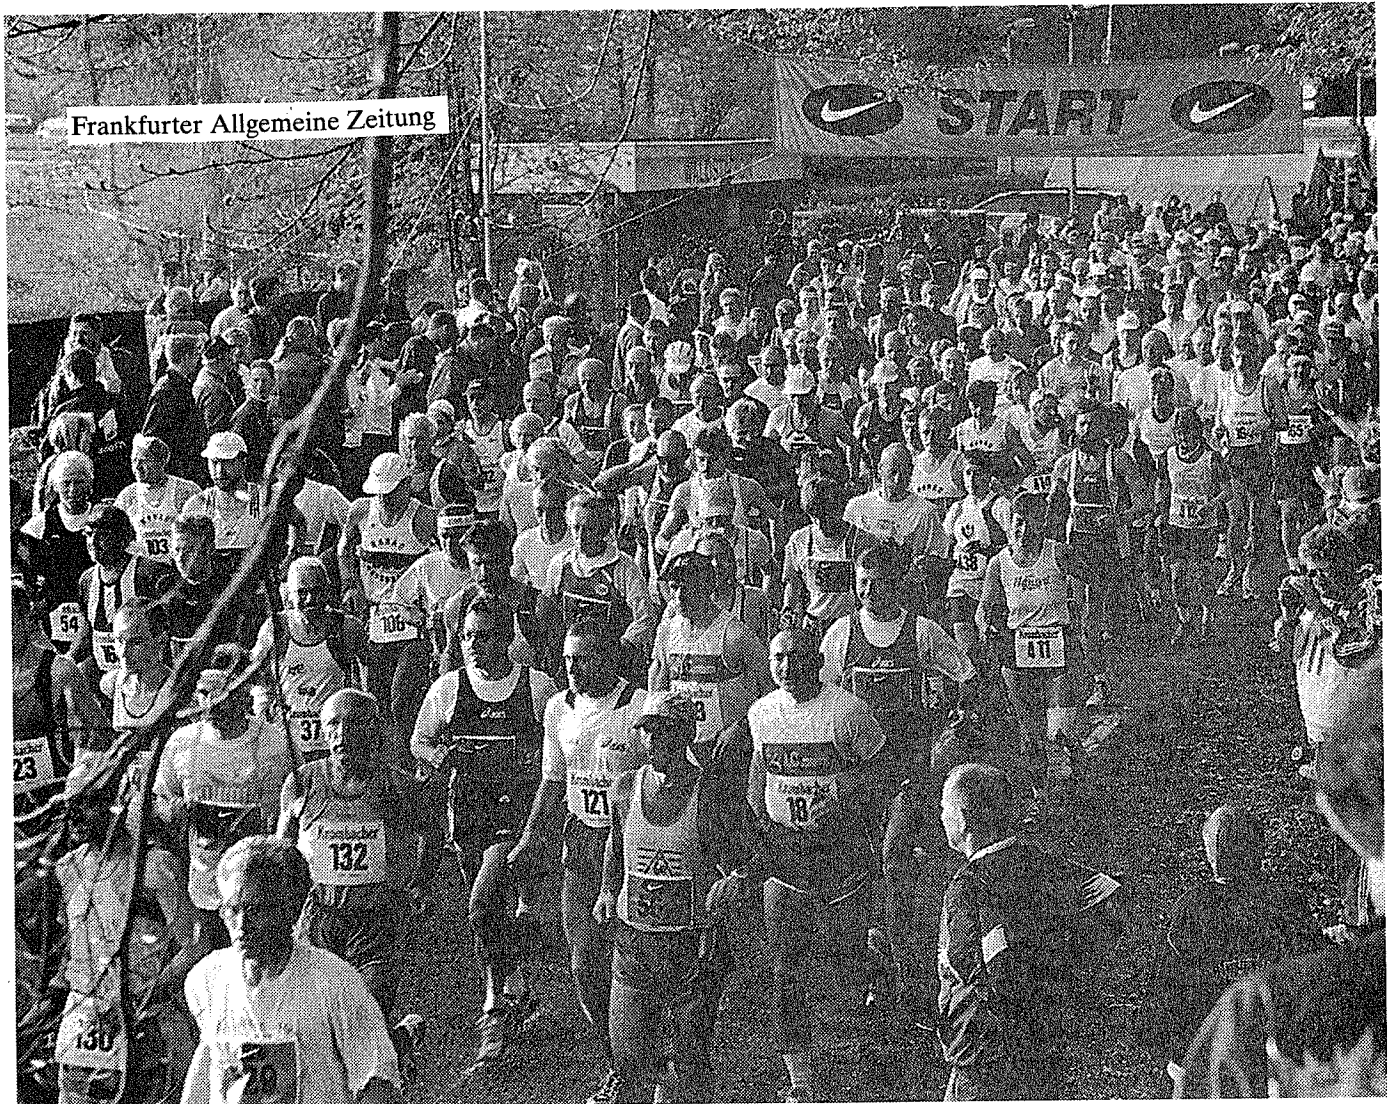

diente der SSC-Lauf als Mutterveranstaltung für den Europa-Cup, auf dessen Grundlage 1992 die EM eingeführt wurden.

Keine Frage also, dass der Deutsche Leichtathletik-Verband die nationalen Titelkämpfe nach 1987, 1990 und 1996 erneut ruhigen Gewissens nach Rodenbach vergeben konnte. Start und Ziel des für Ostersonntag terminierten Saisonhöhepunkts befinden sich am Waldstadion, die Laufstrecke führt wie in den Vorjahren auf einer flachen und asphaltierten Zehn-Kilometer-Runde durch den Rodenbacher und Wolfanger Forst, der beste Voraussetzungen für die erwarteten 400 Teilnehmer bietet. Harry Arndt, der als DLV-Ultramarathonwart seit 1988 die Nationalmannschaft leitet, er-

wartet am 22. April die gesamte deutsche Spitze am Start in Rodenbach.

Als Sponsor für die Ausrüstung der Helfer und Kampfrichter konnte die amerikanische Sportartikelfirma Nike gewonnen werden, die dem durch internationale Beteiligung weiter aufgewerteten Lauf mit dem „Großen Preis von NIKE-Deutschland“ auch als Namensgeber diente. So können sich die Gesamtsieger und die Klassensieger über attraktive Preise freuen.

Und sollte das angekündigte Unterfangen von Titelverteidiger Rainer Müller (LTF Marpingen) mit der Verbesserung des Deutschen Rekords (bislang 6:24:29 Stunden von Kazimierz Bak, MTP Hersbruck) glücken, kann er sich über weitere Sonderprämien freuen. *OP 14.4.2000*

Vor einem langen Weg durch den Rodenbacher Wald

Foto Michael Kretzer