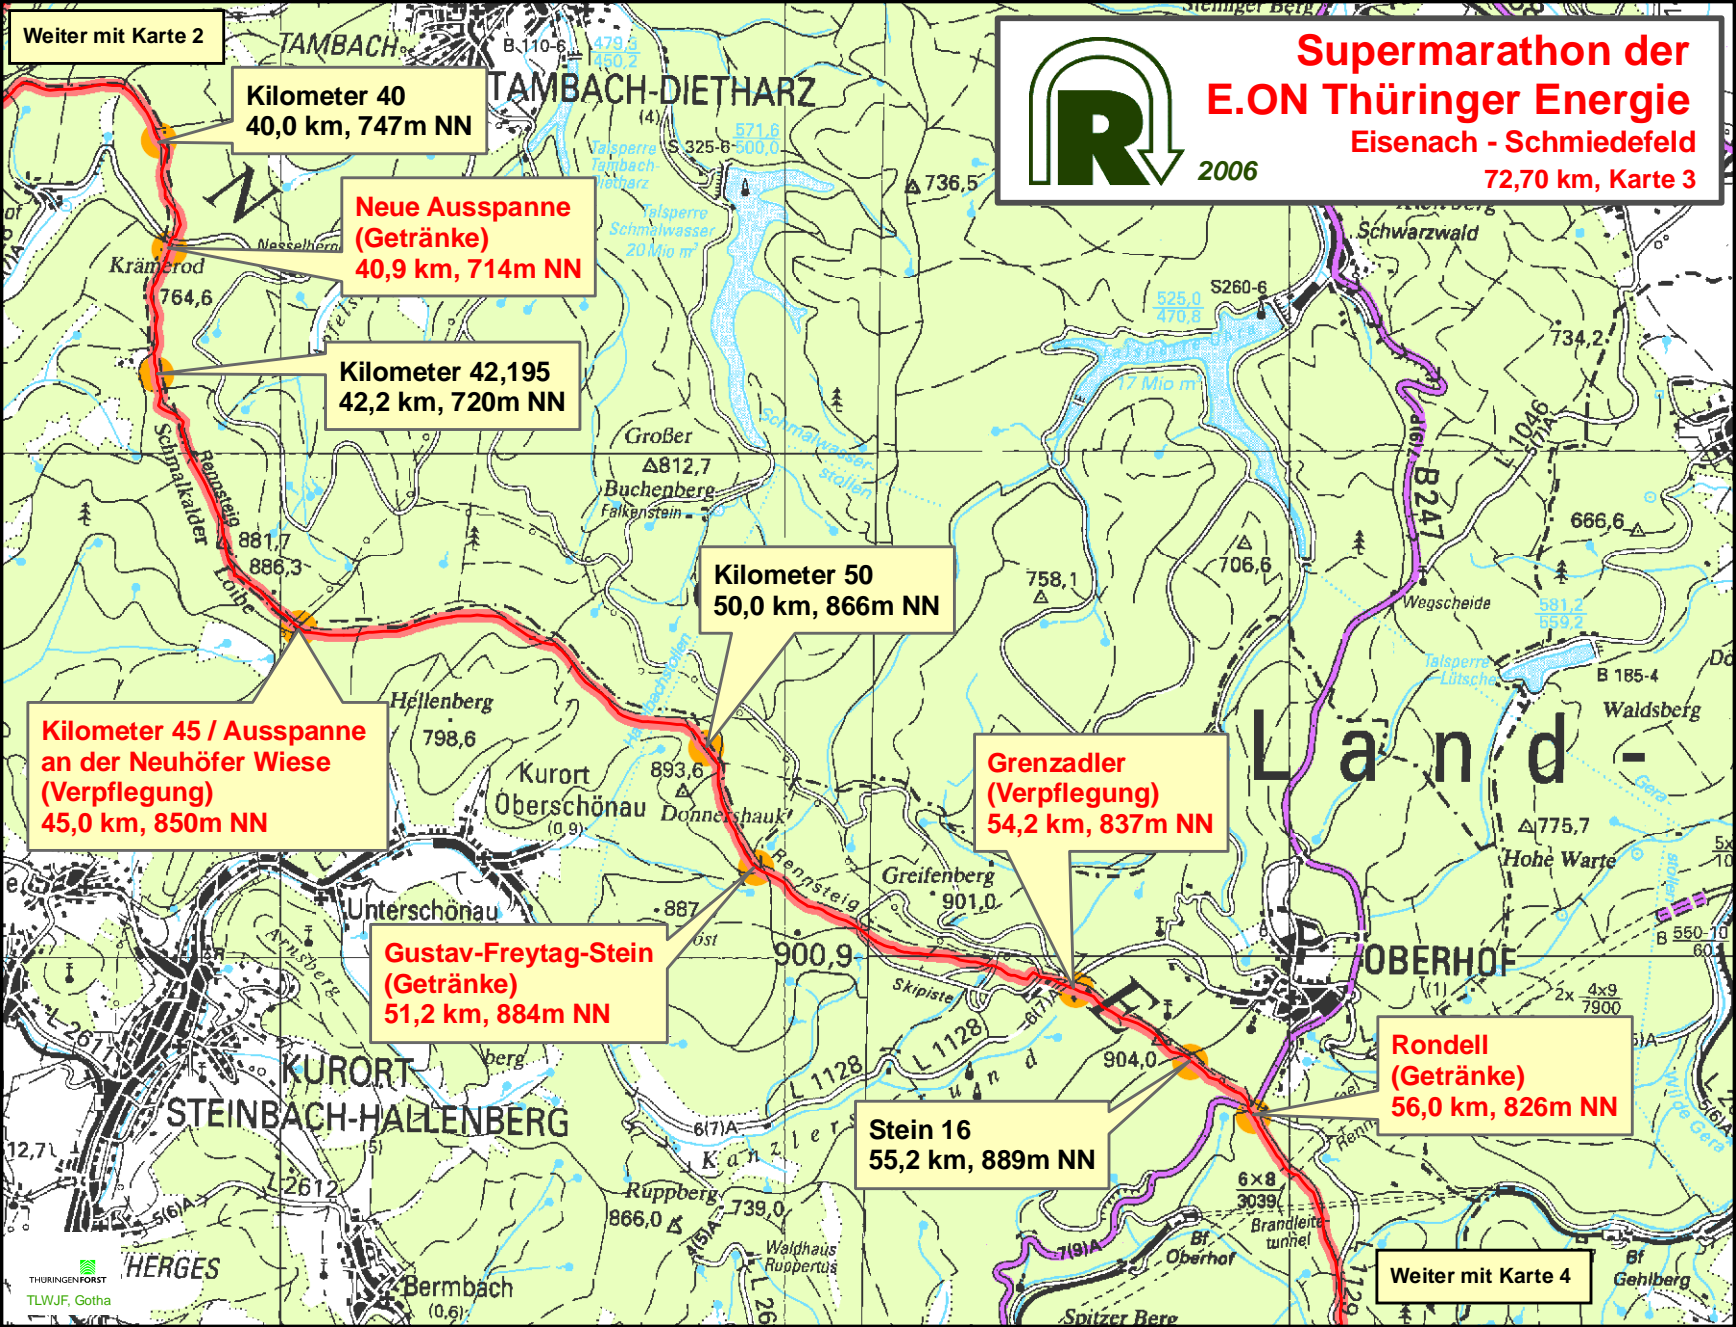

GutsMuths- Rennsteiglauf

2006

Supermarathon der
E.ON Thüringer Energie
Eisenach - Schmiedefeld, 72,70 km

Start: Eisenach, Marktplatz
0,0 km, 210m NN

Supermarathon der
E.ON Thüringer Energie
Eisenach - Schmiedefeld
72,70 km, Karte 1

Kilometer 42,195
42,2 km, 720m NN

**Kilometer 45 / Ausspanne
an der Neuhöfer Wiese
(Verpflegung)**
45,0 km, 850m NN

Kilometer 50
50,0 km, 866m NN

**Grenzdler
(Verpflegung)**
54,2 km, 837m NN

**Gustav-Freytag-Stein
(Getränke)**
51,2 km, 884m NN

Stein 16
55,2 km, 889m NN

**Rondell
(Getränke)**
56,0 km, 826m NN

Weiter mit Karte 4

Weiter mit Karte 3

Supermarathon der E.ON Thüringer Energie

Eisenach - Schmiedefeld
72,70 km, Karte 4

Stein 16
55,2 km, 889m NN