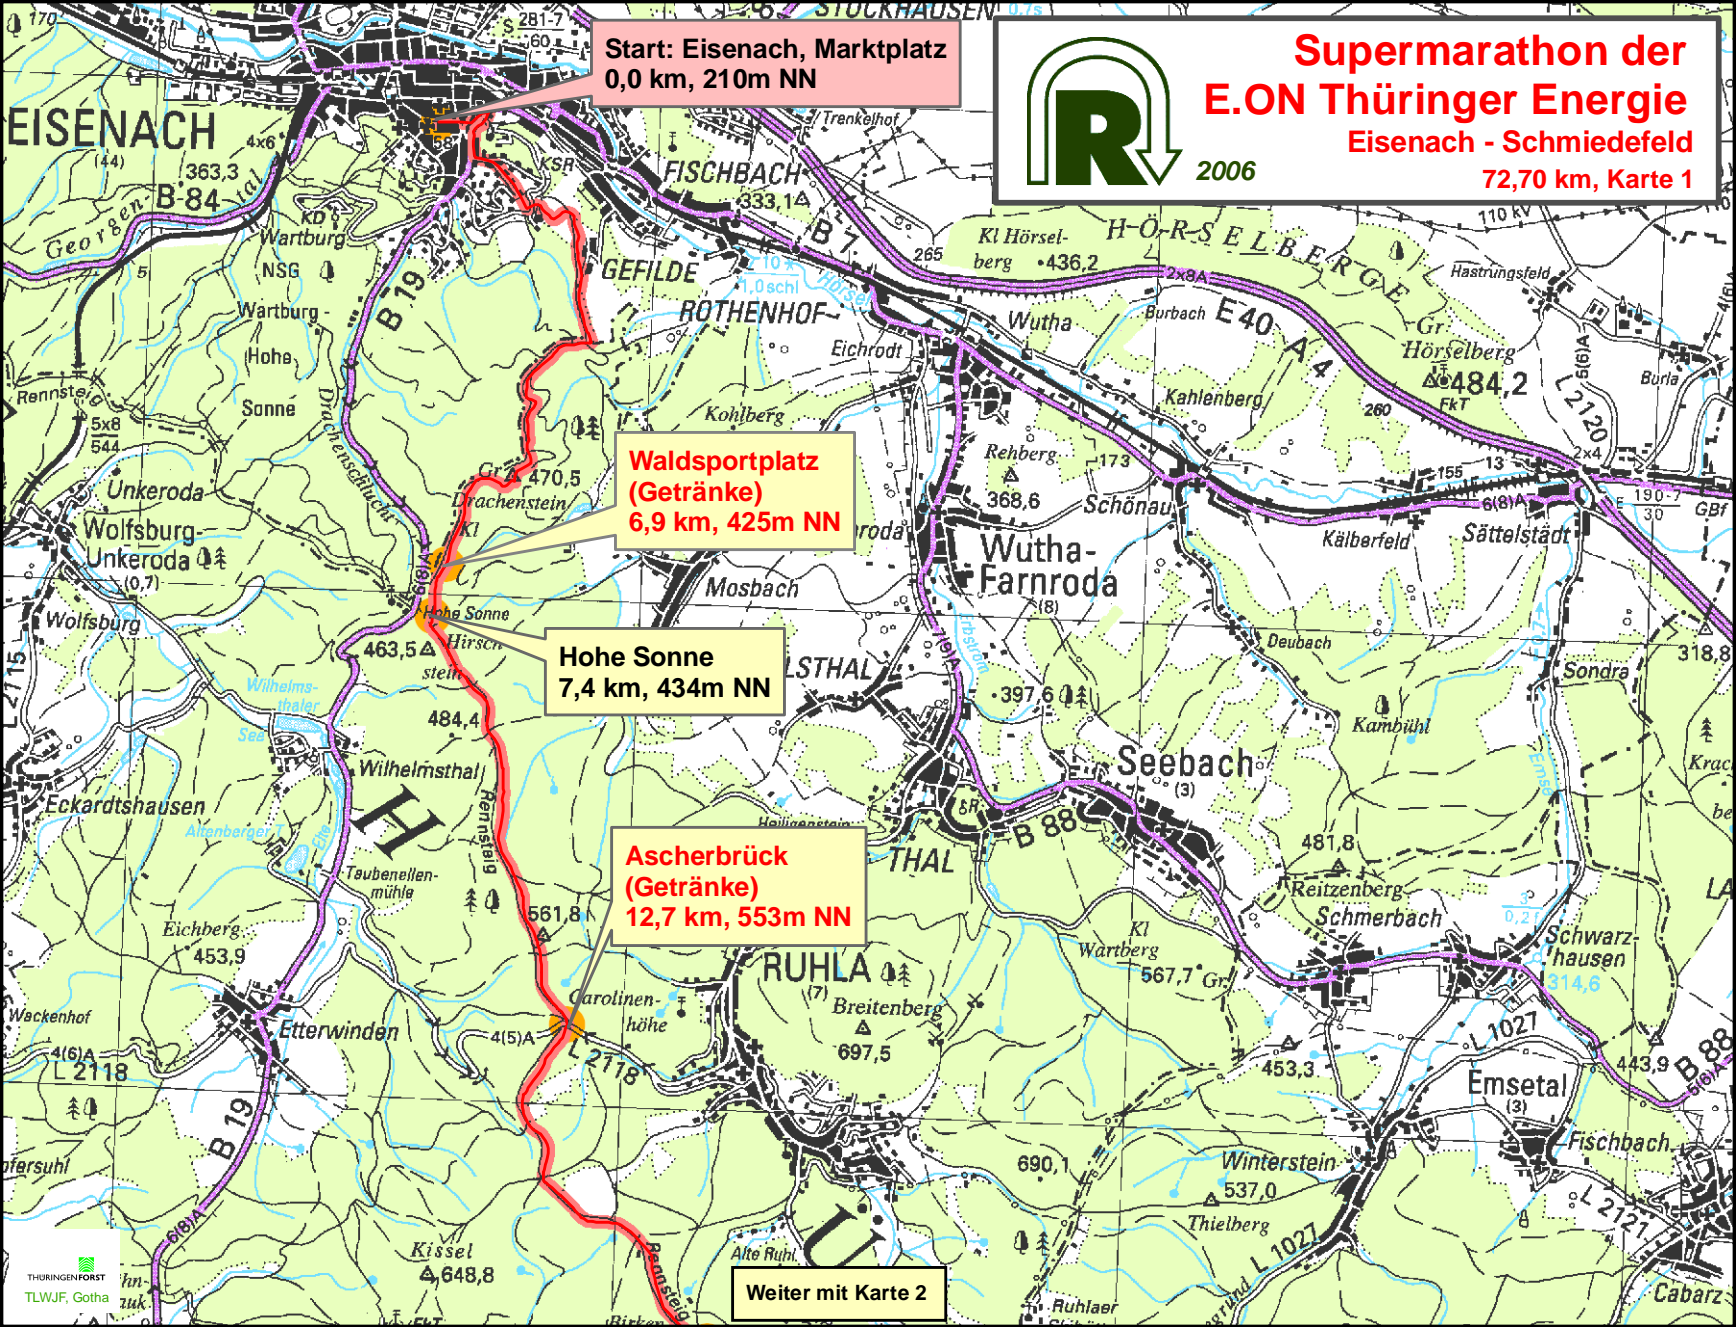

GutsMuths- Rennsteiglauf

2006

Supermarathon der
E.ON Thüringer Energie
Eisenach - Schmiedefeld, 72,70 km

Start: Eisenach, Marktplatz
0,0 km, 210m NN

Supermarathon der
E.ON Thüringer Energie
Eisenach - Schmiedefeld
72,70 km, Karte 1

Waldsportplatz (Getränke)
6,9 km, 425m NN

Hohe Sonne
7,4 km, 434m NN

Ascherbrück (Getränke)
12,7 km, 553m NN

Weiter mit Karte 2

Weiter mit Karte 1

2006

Supermarathon der E.ON Thüringer Energie

Eisenach - Schmiedefeld
72,70 km, Karte 2

Kilometer 15
15,0 km, 660m NN

**Berggasthof Stöhr/
Großer Inselfberg**
25,5 km, 916m NN

**Glasbachwiese
(Verpflegung)**
17,9 km,
643m NN

Kilometer 20
20,0 km, 691m NN

**Dreiherrenstein
(Getränke)**
20,6 km, 740m NN

**Grenzwiese,
Kleiner Inselfberg
(Verpflegung)**
26,8 km, 723m NN

Prinz Andreas Platz
30,0 km, 700m NN

**Possenröder Kreuz
(Getränke)**
33,6 km, 700m NN

Kilometer 35
35,0 km, 700m NN

**Spitterbrücke/
Ebertswiese
(Verpflegung)**
37,5 km, 715m NN