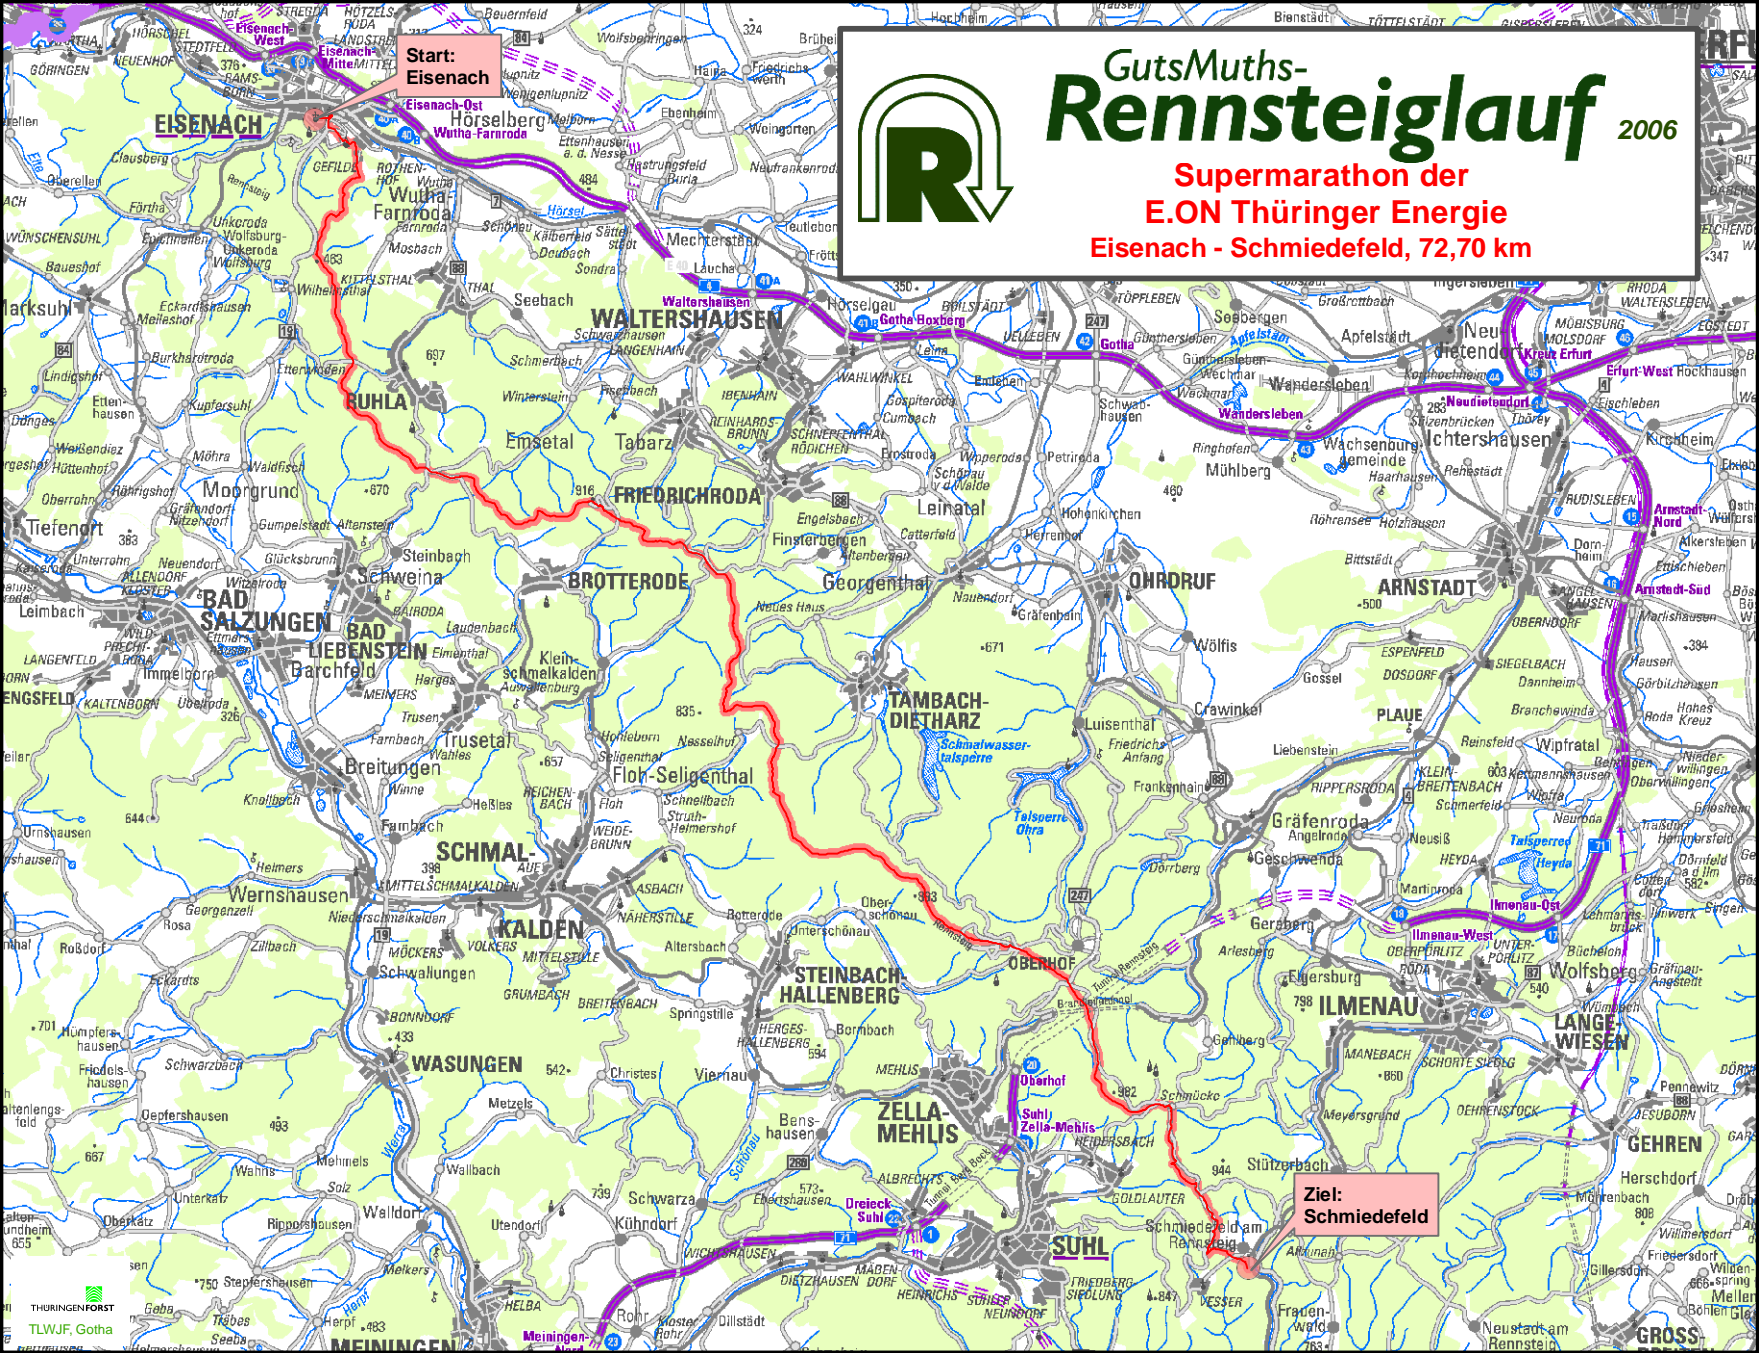

GutsMuths- Rennsteiglauf

2006

Supermarathon der
E.ON Thüringer Energie
Eisenach - Schmiedefeld, 72,70 km

Start: Eisenach, Marktplatz
0,0 km, 210m NN

Supermarathon der
E.ON Thüringer Energie
Eisenach - Schmiedefeld
72,70 km, Karte 1

Waldsportplatz (Getränke)
6,9 km, 425m NN

Hohe Sonne
7,4 km, 434m NN

Ascherbrück (Getränke)
12,7 km, 553m NN

Weiter mit Karte 2

Weiter mit Karte 1

2006

Supermarathon der E.ON Thüringer Energie

Eisenach - Schmiedefeld
72,70 km, Karte 2

Kilometer 15
15,0 km, 660m NN

**Berggasthof Stöhr/
Großer Inselfberg**
25,5 km, 916m NN

**Glasbachwiese
(Verpflegung)**
17,9 km,
643m NN

Kilometer 20
20,0 km, 691m NN

**Dreiherrenstein
(Getränke)**
20,6 km, 740m NN