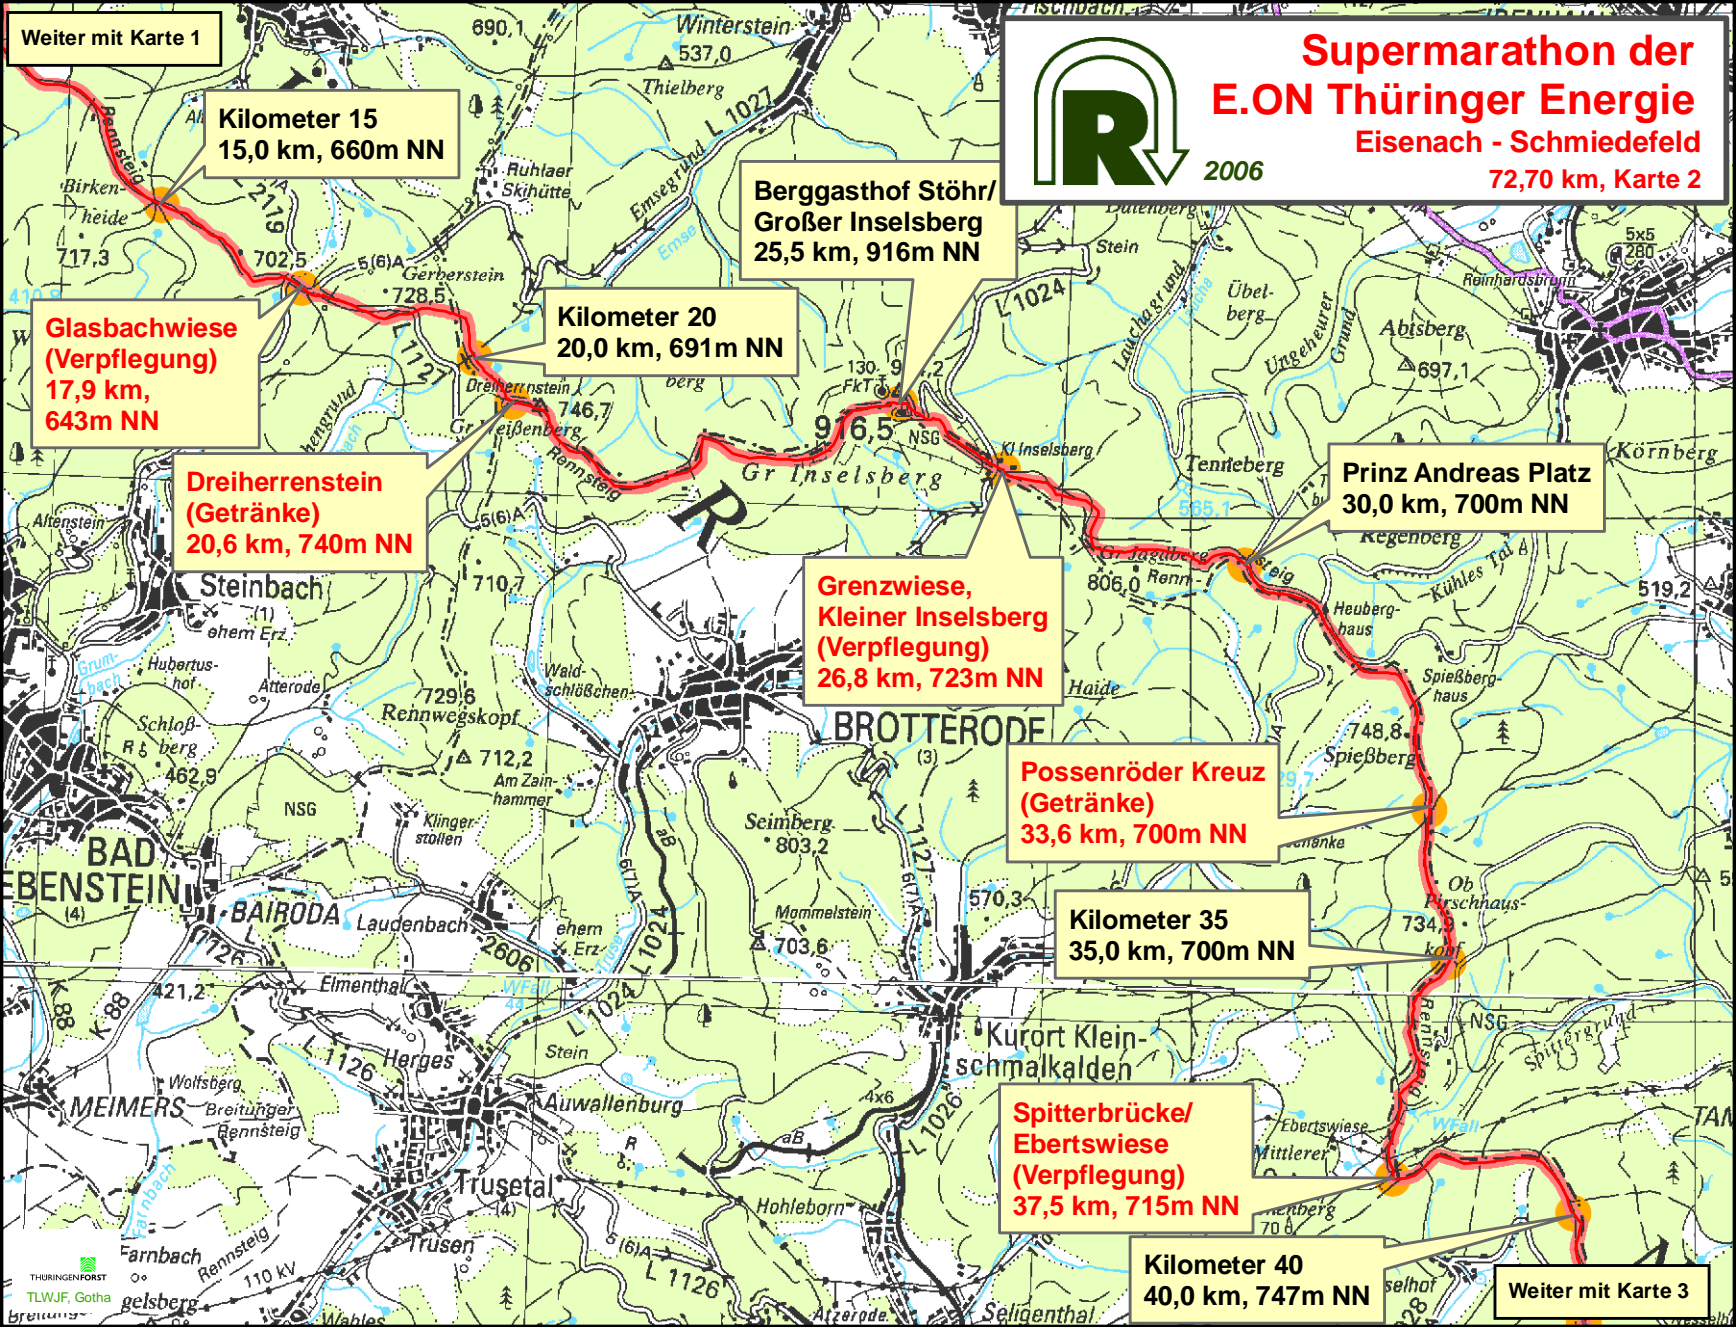

GutsMuths- Rennsteiglauf

2006

Supermarathon der
E.ON Thüringer Energie
Eisenach - Schmiedefeld, 72,70 km

Start: Eisenach, Marktplatz
0,0 km, 210m NN

Supermarathon der
E.ON Thüringer Energie
Eisenach - Schmiedefeld
72,70 km, Karte 1

**Grenzwiese,
Kleiner Inselfberg
(Verpflegung)**
26,8 km, 723m NN

Prinz Andreas Platz
30,0 km, 700m NN

**Possenröder Kreuz
(Getränke)**
33,6 km, 700m NN

Kilometer 35
35,0 km, 700m NN

**Spitterbrücke/
Ebertswiese
(Verpflegung)**
37,5 km, 715m NN

Kilometer 40
40,0 km, 747m NN

Weiter mit Karte 3

Weiter mit Karte 2

**Supermarathon der
E.ON Thüringer Energie**
Eisenach - Schmiedefeld
72,70 km, Karte 3

2006

Kilometer 40
40,0 km, 747m NN

**Neue Ausspanne
(Getränke)**
40,9 km, 714m NN